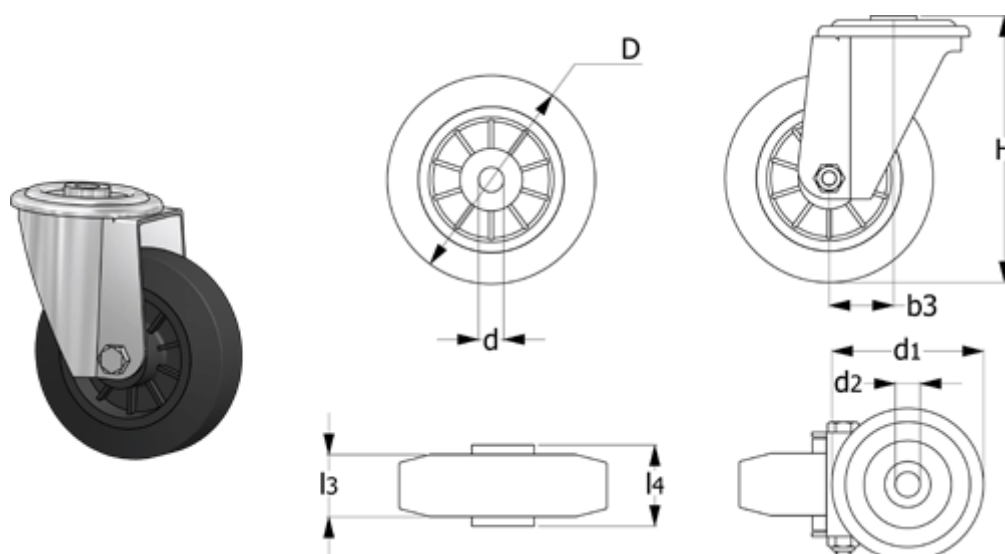

Varenummer: 2314449711
Beskrivelse: E+G gummi hjul 449711
RE.E2-125-FBL Drejeligt konsol u/bremse

Mål

b3 = 37
d = 15
D = 125
d1 = 73
d2 = 12
Dynamisk belastning (N) = 1100
g = 960
H = 156

Kode = 449711
l3 = 37,5
l4 = 44
Rullemodstand (N) = 850
Type = RE.E2-125-FBL